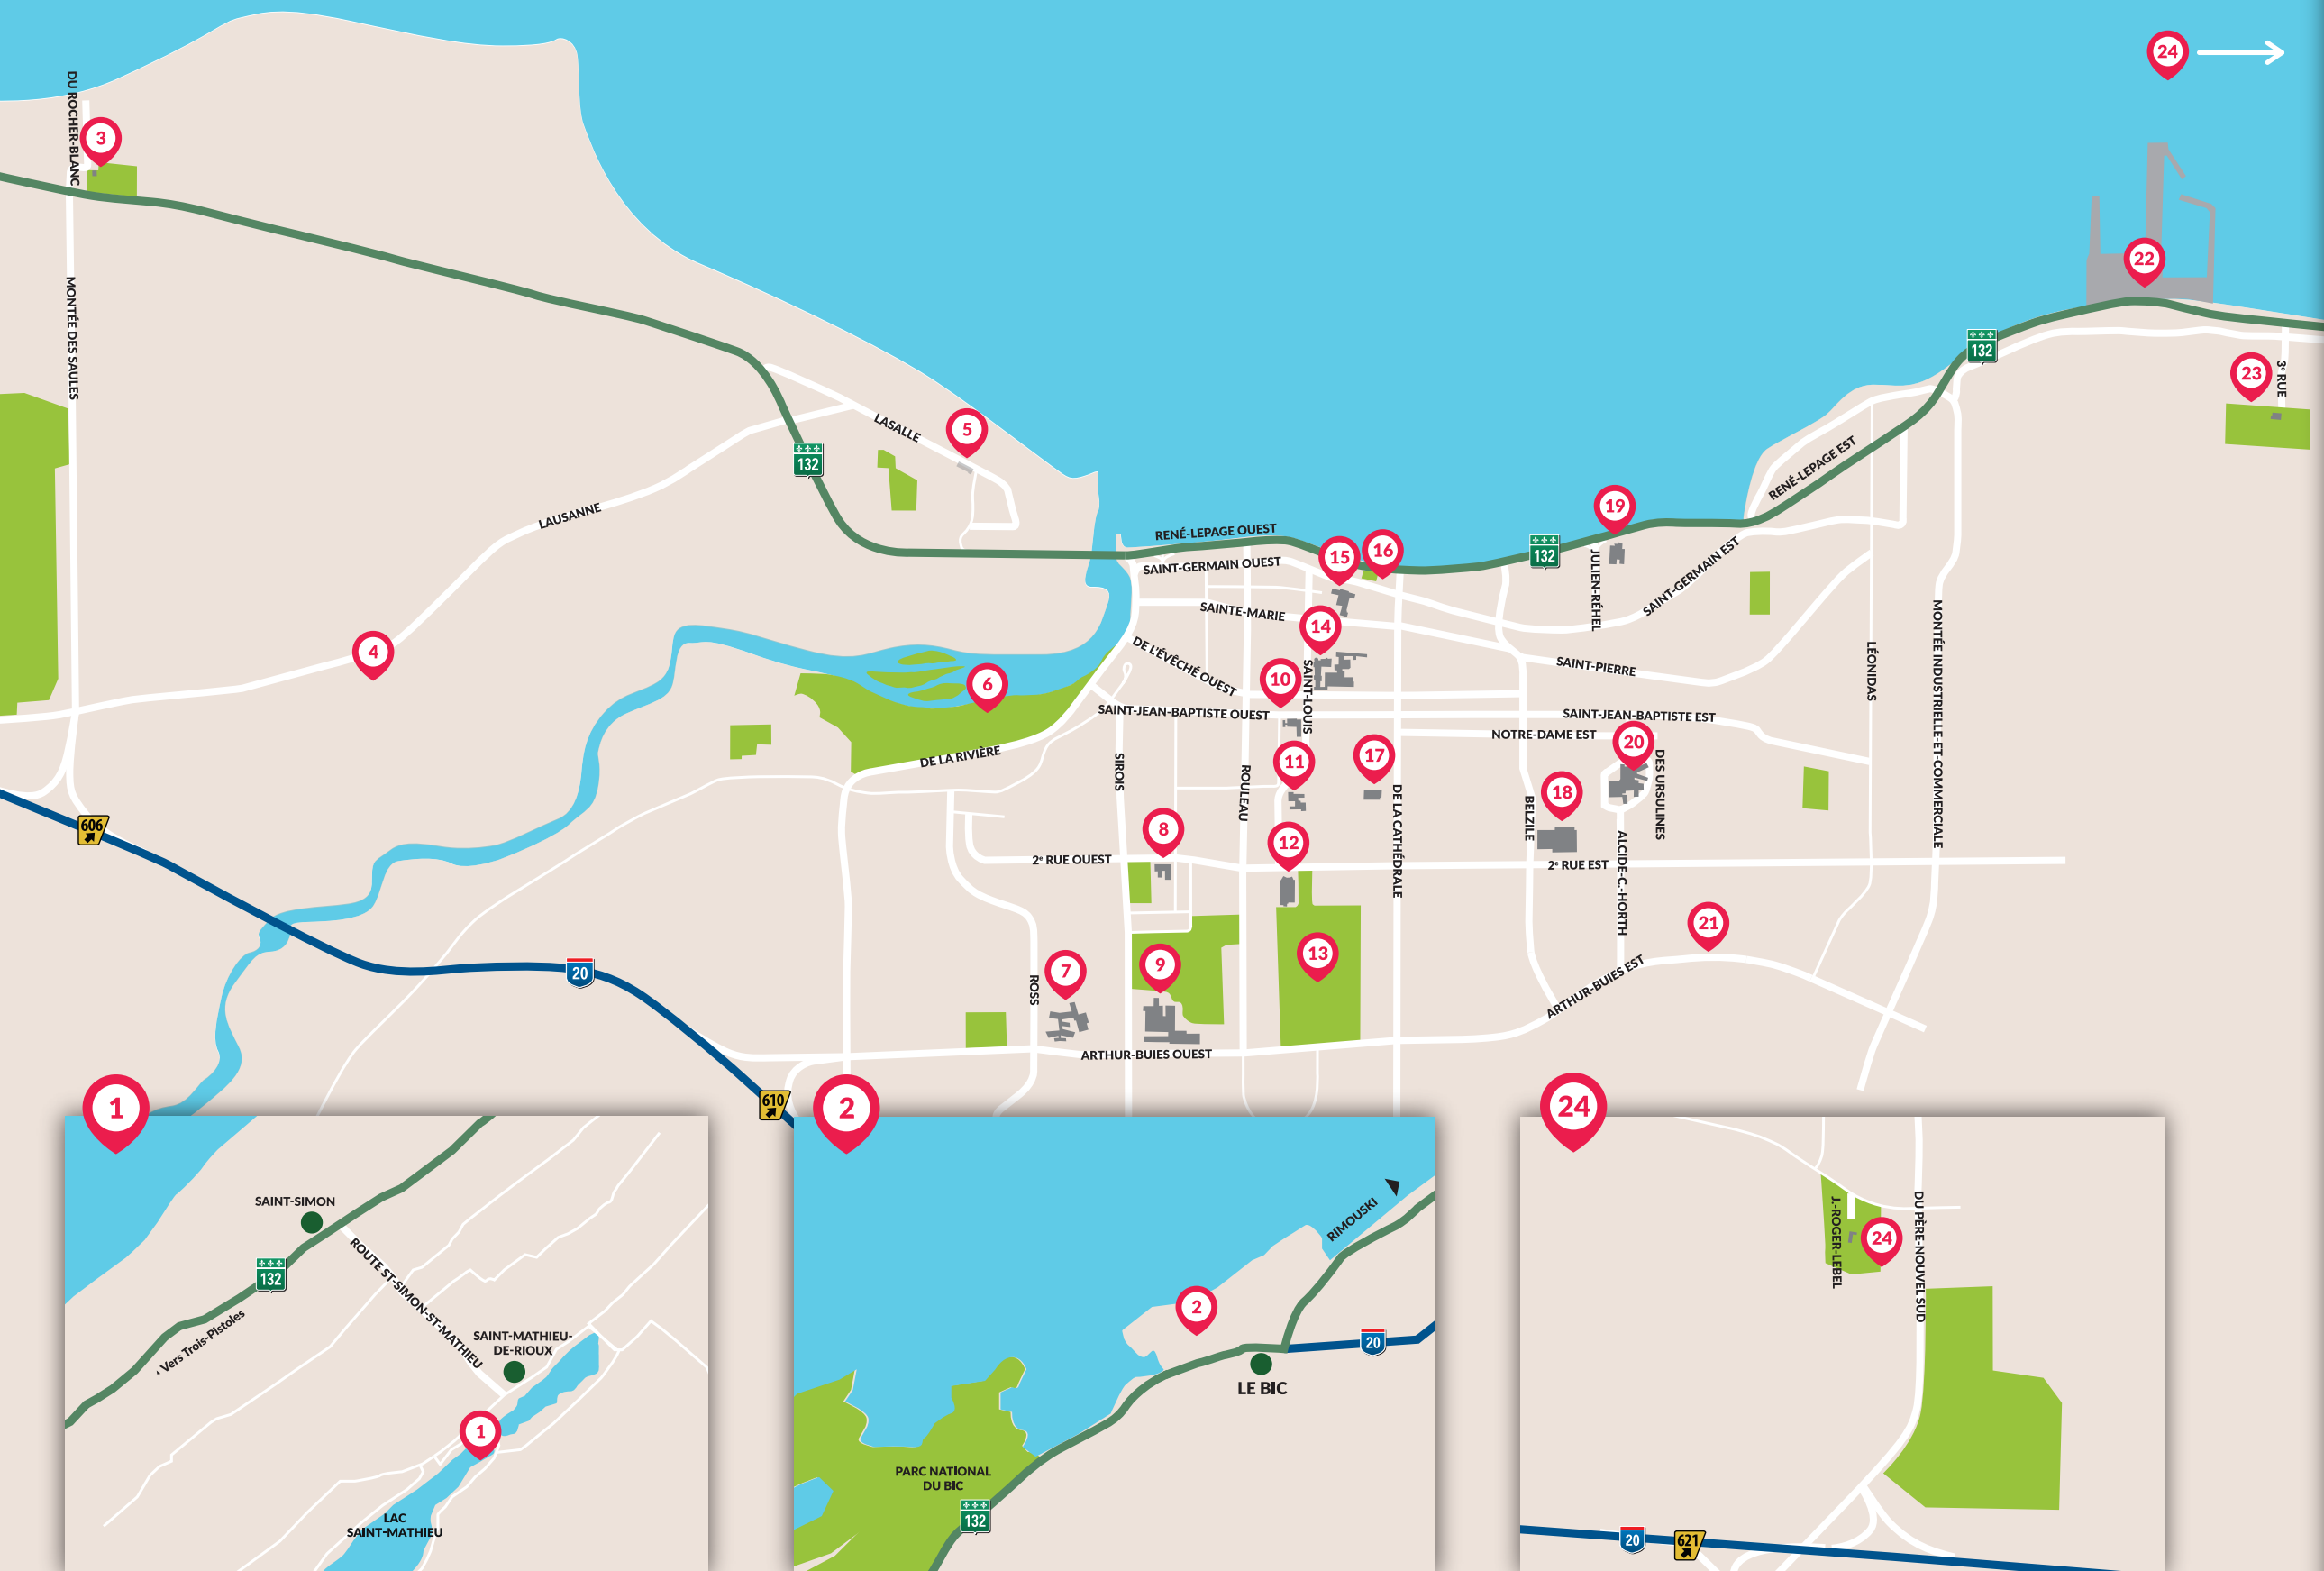

CARTE DES SITES

- 1 **Parc Mont-Saint-Mathieu**
284, chemin du Lac Nord, Saint-Mathieu-de-Rieux
- 2 **Club de Golf Bic**
150, route du Golf-du-Bic
- 3 **Centre communautaire Sacré-Cœur**
148, rue du Rocher-Blanc
- 4 **Parc Beauséjour, secteur Lausanne**
À la hauteur du 640, rue de Lausanne
- 5 **École de l'Estran**
399, rue La Salle
- 6 **Parc Beauséjour**
400, boulevard de la Rivière
- 7 **CFRN**
425, avenue Ross
- 8 **École Saint-Jean**
245, 2^e Rue Ouest
- 9 **École Paul-Hubert**
250, boul. Arthur-Buies Ouest
- 10 **École Langevin**
105, rue Saint-Jean-Baptiste Ouest
- 11 **Les résidences du Cégep de Rimouski**
320, rue Saint-Louis
- 12 **Colisée Financière Sun Life**
111, 2^e Rue Ouest
- 13 **Complexe sportif Guillaume-Leblanc**
Entre la 2^e Rue Ouest et le boul. Arthur-Buies
- 14 **Cégep de Rimouski**
60, rue de l'Évêché Ouest
- 15 **Institut maritime du Québec**
53, rue Saint-Germain Ouest
- 16 **Place des Anciens-Combattants**
Rue Saint-Germain Ouest
- 17 **Pavillon polyvalent**
313, avenue de la Cathédrale
- 18 **Complexe sportif Desjardins**
150, 2^e Rue Est
- 19 **Hôtel Rimouski**
225, boulevard René-Lepage Est
- 20 **UQAR**
300, allée des Ursulines
- 21 **Centre communautaire Saint-Pie X**
280, boulevard Arthur-Buies Est
- 22 **Marina de Rimouski**
Boulevard du Rivage
- 23 **Centre communautaire Rimouski-Est**
25, 3^e Avenue
- 24 **Centre multifonctionnel de Pointe-au-Père**
400, rue J-Roger-Lebel

- Alimentation
- Hébergement
- Accréditation
- Cérémonies
- Village des athlètes
- Place des Jeux TELUS
- Activités sociales (Famille des Jeux)
- Centrale administrative Tanguay