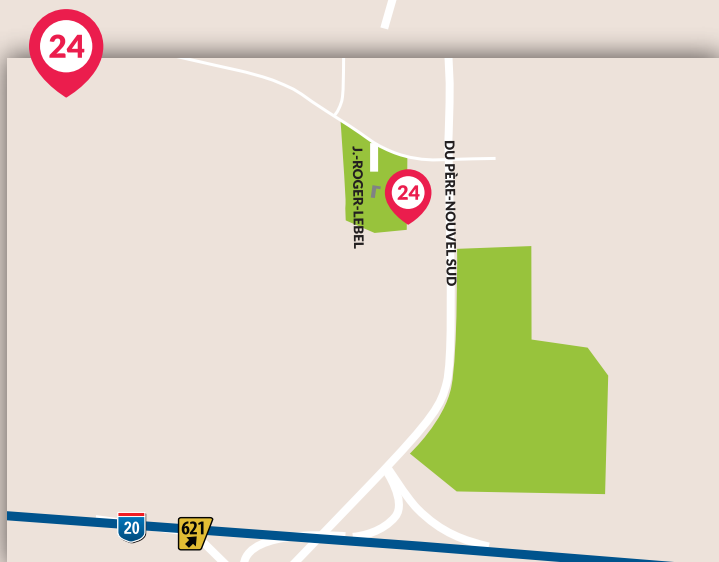

CARTE DES SITES

- 1 **Parc Mont-Saint-Mathieu**
284, chemin du Lac Nord, Saint-Mathieu-de-Rieux
- 2 **Club de Golf Bic**
150, route du Golf-du-Bic
- 3 **Centre communautaire Sacré-Cœur**
148, rue du Rocher-Blanc
- 4 **Parc Beauséjour, secteur Lausanne**
À la hauteur du 640, rue de Lausanne
- 5 **École de l'Estran**
399, rue La Salle
- 6 **Parc Beauséjour**
400, boulevard de la Rivière
- 7 **CFRN**
425, avenue Ross
- 8 **École Saint-Jean**
245, 2^e Rue Ouest
- 9 **École Paul-Hubert**
250, boul. Arthur-Buies Ouest
- 10 **École Langevin**
105, rue Saint-Jean-Baptiste Ouest
- 11 **Les résidences du Cégep de Rimouski**
320, rue Saint-Louis
- 12 **Colisée Financière Sun Life**
111, 2^e Rue Ouest
- 13 **Complexe sportif Guillaume-Leblanc**
Entre la 2^e Rue Ouest et le boul. Arthur-Buies
- 14 **Cégep de Rimouski**
60, rue de l'Évêché Ouest
- 15 **Institut maritime du Québec**
53, rue Saint-Germain Ouest
- 16 **Place des Anciens-Combattants**
Rue Saint-Germain Ouest
- 17 **Pavillon polyvalent**
313, avenue de la Cathédrale
- 18 **Complexe sportif Desjardins**
150, 2^e Rue Est
- 19 **Hôtel Rimouski**
225, boulevard René-Lepage Est
- 20 **UQAR**
300, allée des Ursulines
- 21 **Centre communautaire Saint-Pie X**
280, boulevard Arthur-Buies Est
- 22 **Marina de Rimouski**
Boulevard du Rivage
- 23 **Centre communautaire Rimouski-Est**
25, 3^e Avenue
- 24 **Centre multifonctionnel de Pointe-au-Père**
400, rue J-Roger-Lebel