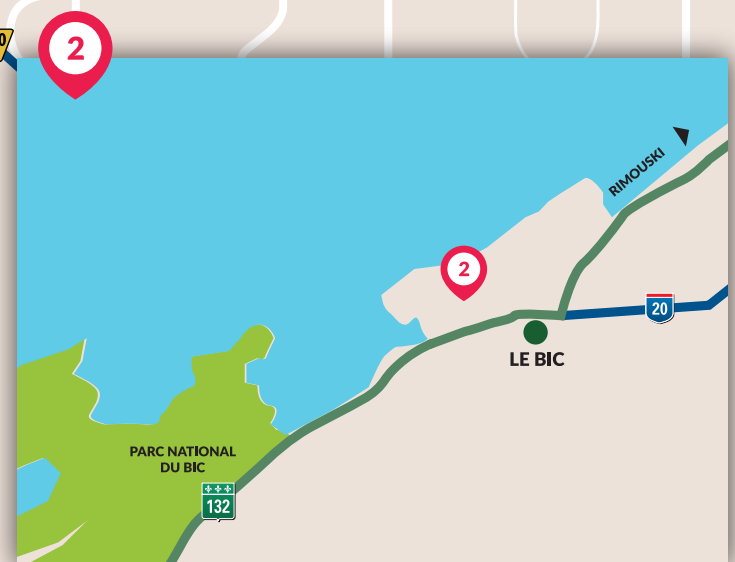

CARTE DES SITES

- 1 **Parc Mont-Saint-Mathieu**
284, chemin du Lac Nord, Saint-Mathieu-de-Rieux
- 2 **Club de Golf Bic**
150, route du Golf-du-Bic
- 3 **Centre communautaire Sacré-Cœur**
148, rue du Rocher-Blanc
- 4 **Parc Beauséjour, secteur Lausanne**
À la hauteur du 640, rue de Lausanne
- 5 **École de l'Estran**
399, rue La Salle
- 6 **Parc Beauséjour**
400, boulevard de la Rivière
- 7 **CFRN**
425, avenue Ross
- 8 **École Saint-Jean**
245, 2^e Rue Ouest
- 9 **École Paul-Hubert**
250, boul. Arthur-Buies Ouest
- 10 **École Langevin**
105, rue Saint-Jean-Baptiste Ouest
- 11 **Les résidences du Cégep de Rimouski**
320, rue Saint-Louis
- 12 **Colisée Financière Sun Life**
111, 2^e Rue Ouest
- 13 **Complexe sportif Guillaume-Leblanc**
Entre la 2^e Rue Ouest et le boul. Arthur-Buies
- 14 **Cégep de Rimouski**
60, rue de l'Évêché Ouest
- 15 **Institut maritime du Québec**
53, rue Saint-Germain Ouest
- 16 **Place des Anciens-Combattants**
Rue Saint-Germain Ouest
- 17 **Pavillon polyvalent**
313, avenue de la Cathédrale
- 18 **Complexe sportif Desjardins**
150, 2^e Rue Est
- 19 **Hôtel Rimouski**
225, boulevard René-Lepage Est
- 20 **UQAR**
300, allée des Ursulines
- 21 **Centre communautaire Saint-Pie X**
280, boulevard Arthur-Buies Est
- 22 **Marina de Rimouski**
Boulevard du Rivage
- 23 **Centre communautaire Rimouski-Est**
25, 3^e Avenue
- 24 **Centre multifonctionnel de Pointe-au-Père**
400, rue J-Roger-Lebel

- Alimentation
- Hébergement
- Accréditation
- Cérémonies
- Village des athlètes
- Place des Jeux TELUS
- Activités sociales (Famille des Jeux)
- Centrale administrative Tanguay